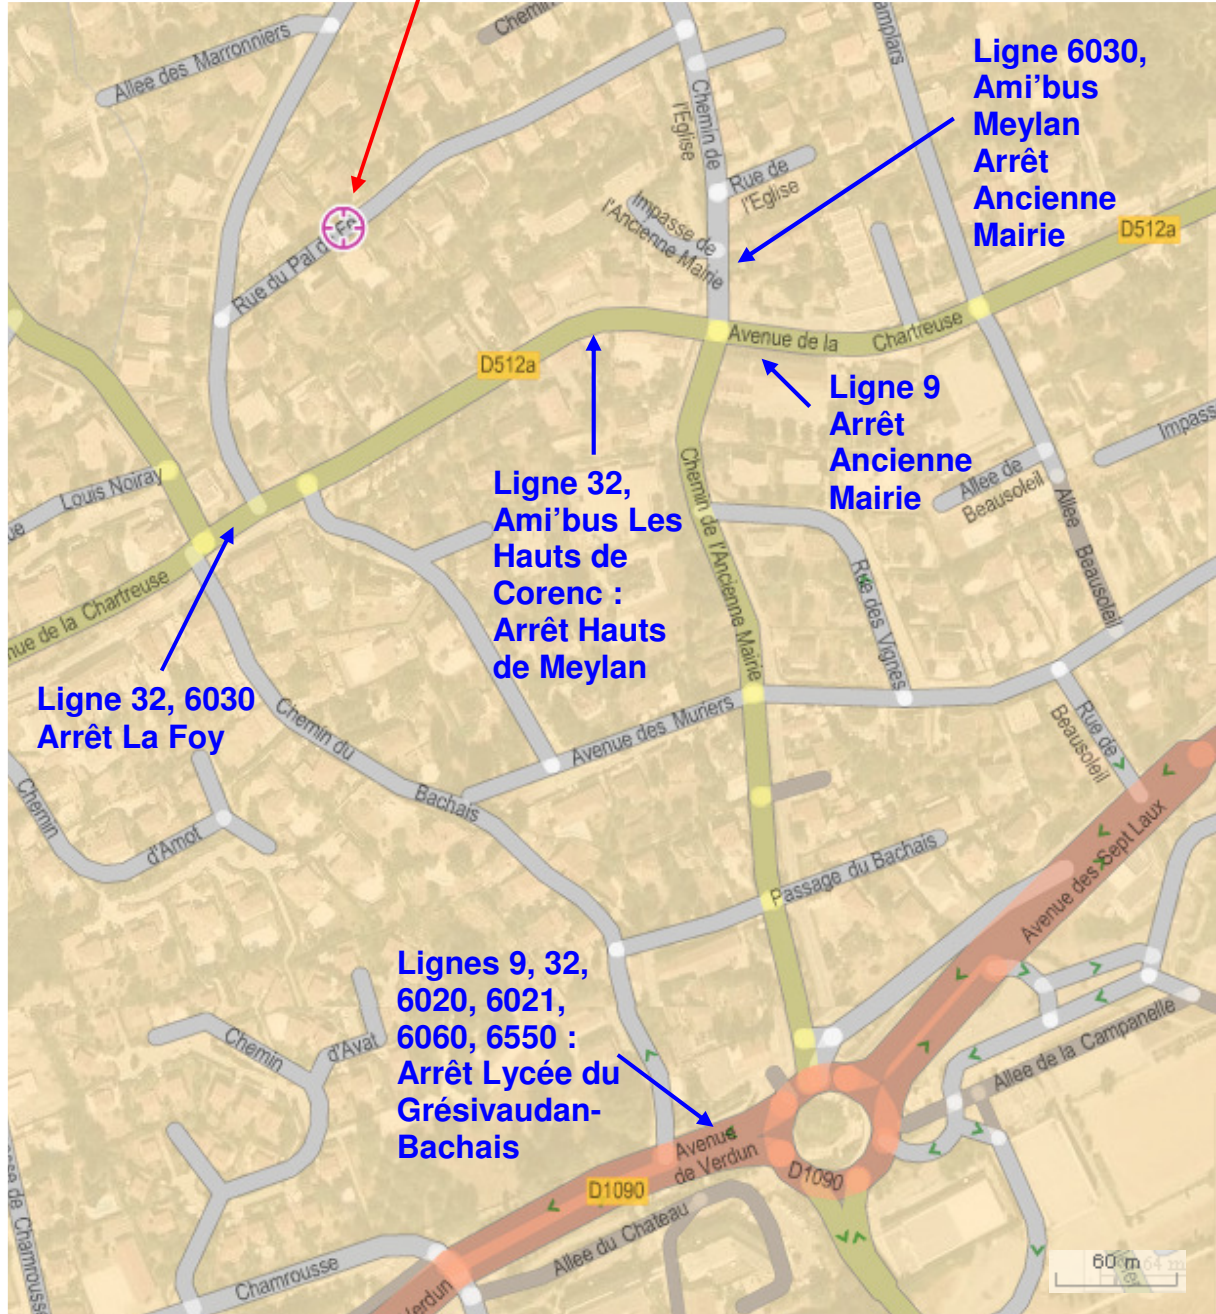

Plan d'accès en bus

Cohessence

15 rue du Pal de Fer - 38240 Meylan
Tel : 04 76 78 68 81

Depuis Grenoble, accès direct par ligne 6020 (+ éventuellement ligne 32 ou 9 pour ceux qui ont du mal à marcher en montée) ou ligne 32, sinon Tram B jusqu'à Grand Sablon (La Tronche) + ligne 9

Horaires en ligne sur <http://www.semitag.com> (lignes 9, 32, 6020, Ami'Bus) ou <http://www.transisere.fr> (6020, 6021, 6030, 6060, 6550)